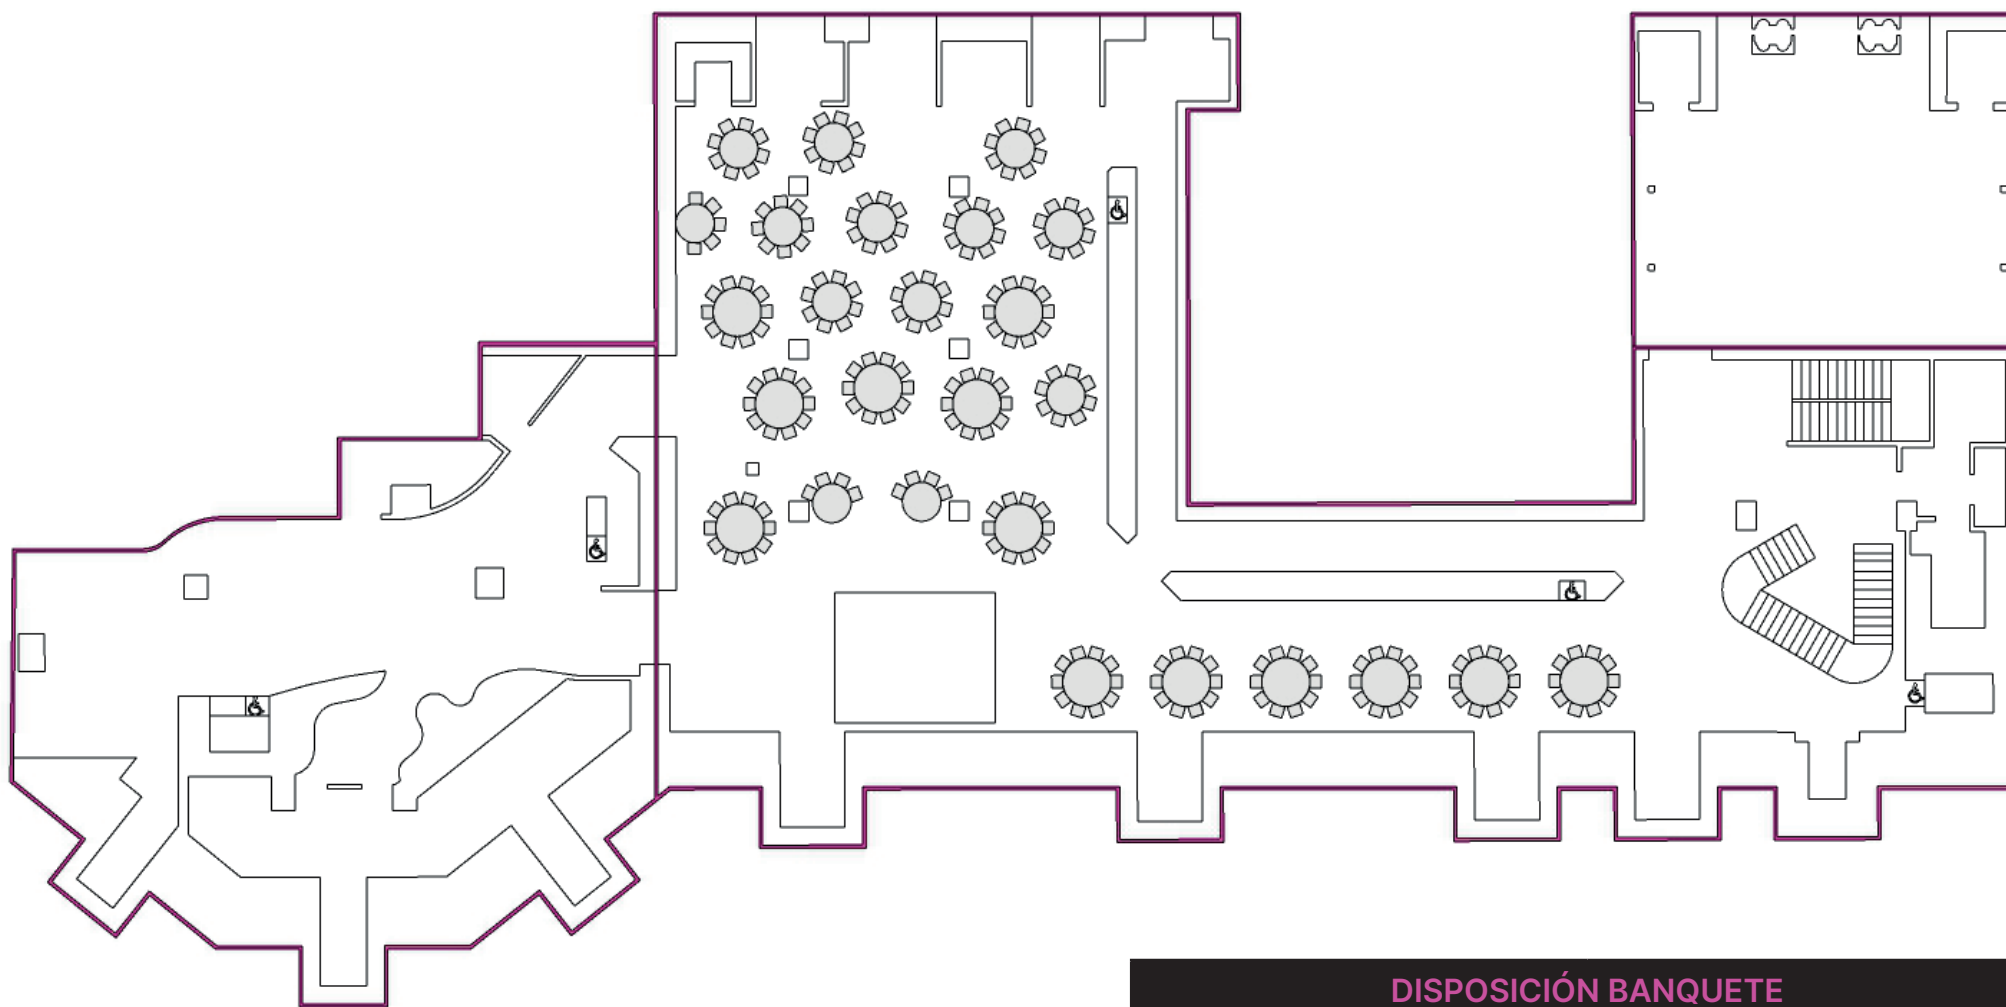

CAROLA
M O R E N A

PLANOS Y AFOROS

DISPOSICIÓN CONCIERTO

AFORO TOTAL

720*

* Ampliable a 850 sumando la planta superior VIP

DISPOSICIÓN CABARET 2 PAX/MESA

AFORO TOTAL	148
AFORO SALA	104
AFORO TRONERAS	44

DISPOSICIÓN CABARET 4 PAX/MESA

AFORO TOTAL	173
AFORO SALA	125
AFORO TRONERAS	48

DISPOSICIÓN BANQUETE

AFORO TOTAL	223
AFORO SALA	163
AFORO TRONERAS	60

DISPOSICIÓN TEATRO

AFORO TOTAL	222
AFORO SALA	222
AFORO TRONERAS	0