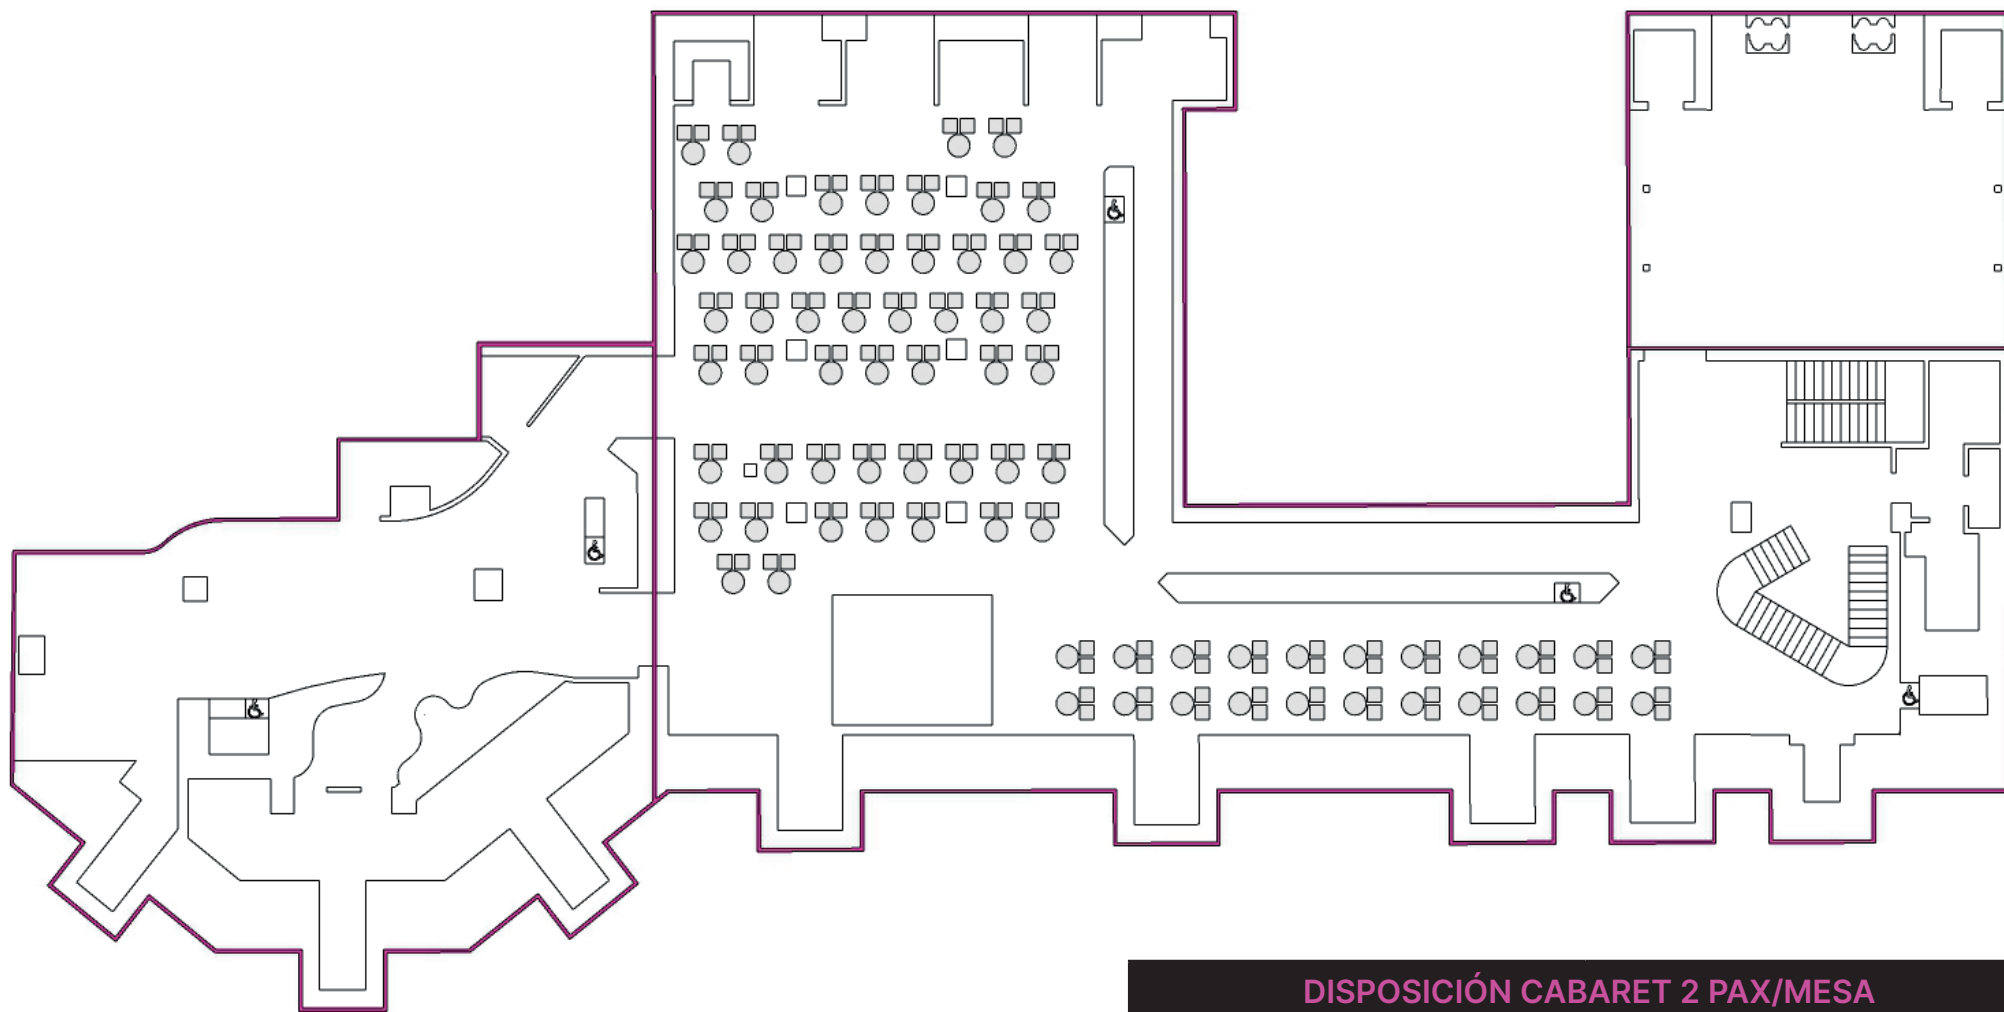

CAROLA
M O R E N A

PLANOS Y AFOROS

DISPOSICIÓN CONCIERTO

AFORO TOTAL

720*

* Ampliable a 850 sumando la planta superior VIP

DISPOSICIÓN CABARET 2 PAX/MESA

AFORO TOTAL	148
AFORO SALA	104
AFORO TRONERAS	44

DISPOSICIÓN CABARET 4 PAX/MESA

AFORO TOTAL	173
AFORO SALA	125
AFORO TRONERAS	48

DISPOSICIÓN BANQUETE

AFORO TOTAL	223
AFORO SALA	163
AFORO TRONERAS	60

DISPOSICIÓN TEATRO

AFORO TOTAL	222
AFORO SALA	222
AFORO TRONERAS	0