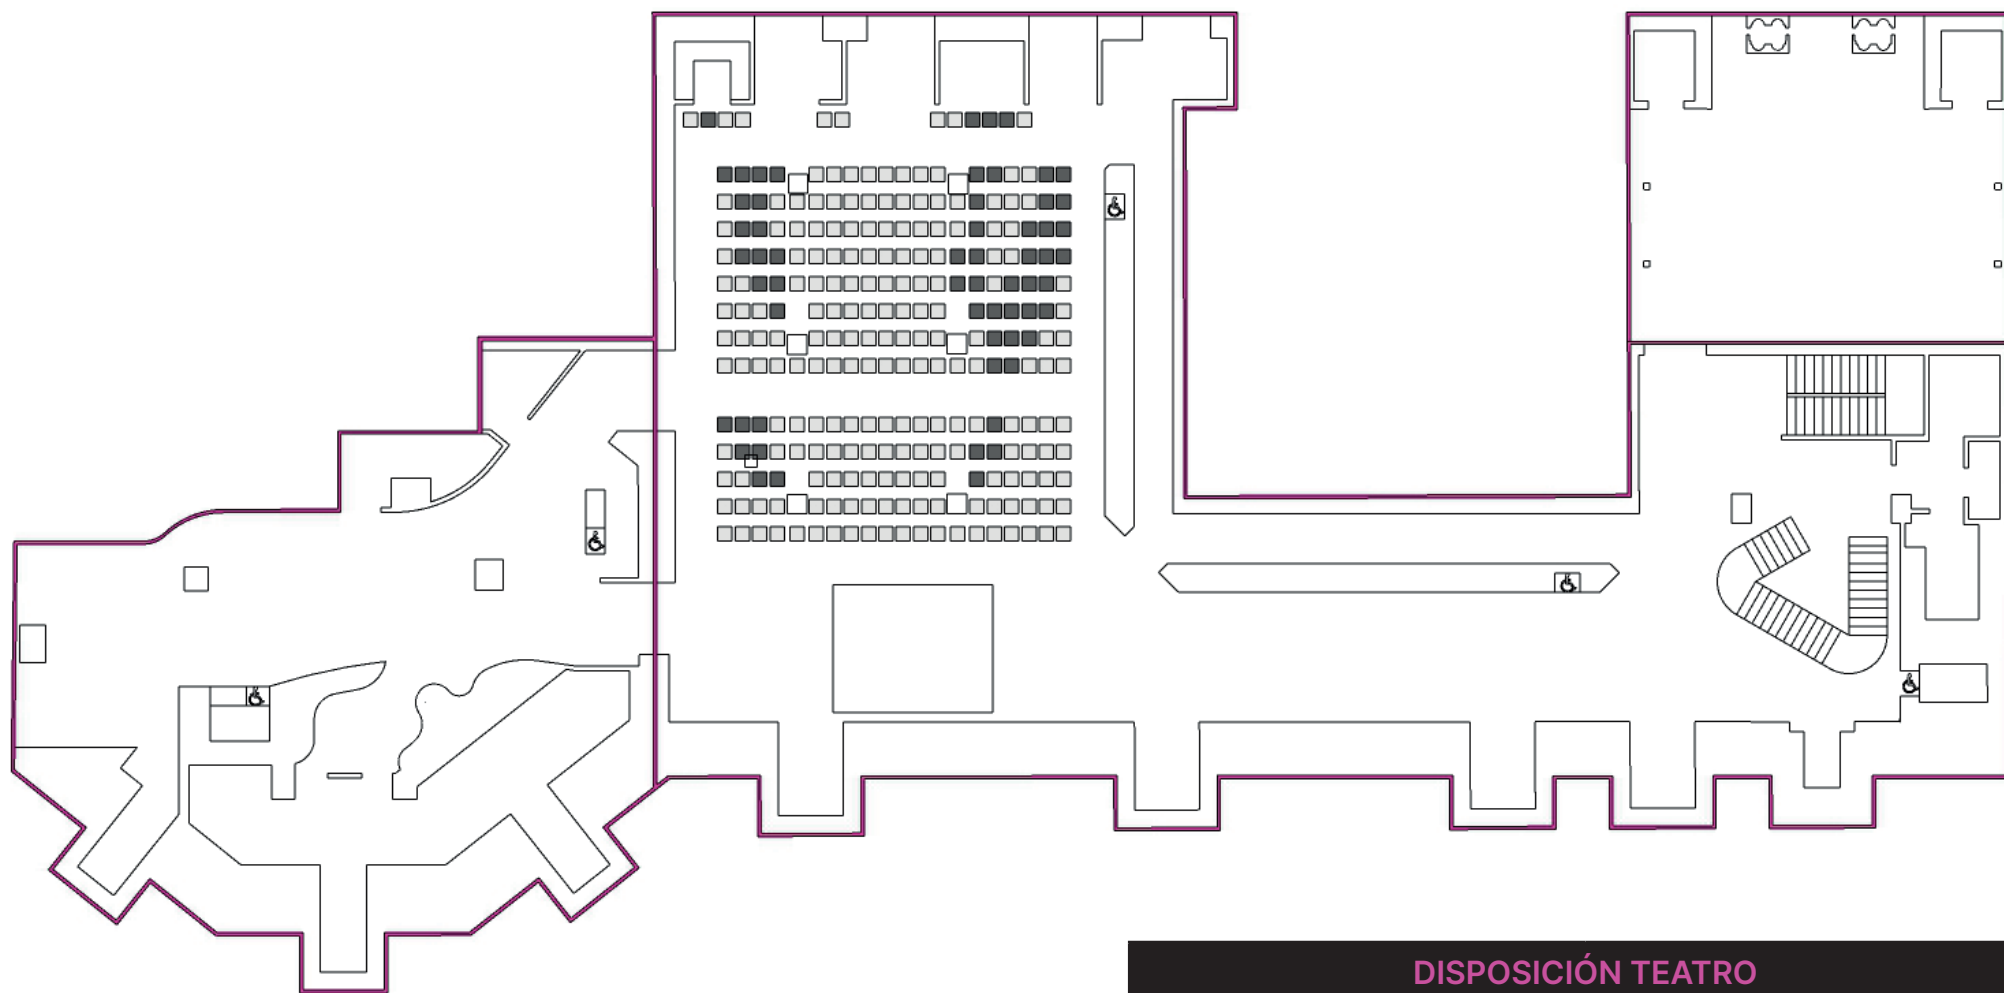

CAROLA
M O R E N A

PLANOS Y AFOROS

DISPOSICIÓN CONCIERTO

AFORO TOTAL

720*

* Ampliable a 850 sumando la planta superior VIP

DISPOSICIÓN CABARET 2 PAX/MESA

AFORO TOTAL	148
AFORO SALA	104
AFORO TRONERAS	44

DISPOSICIÓN CABARET 4 PAX/MESA

AFORO TOTAL	173
AFORO SALA	125
AFORO TRONERAS	48

DISPOSICIÓN BANQUETE

AFORO TOTAL	223
AFORO SALA	163
AFORO TRONERAS	60

DISPOSICIÓN TEATRO

AFORO TOTAL	222
AFORO SALA	222
AFORO TRONERAS	0