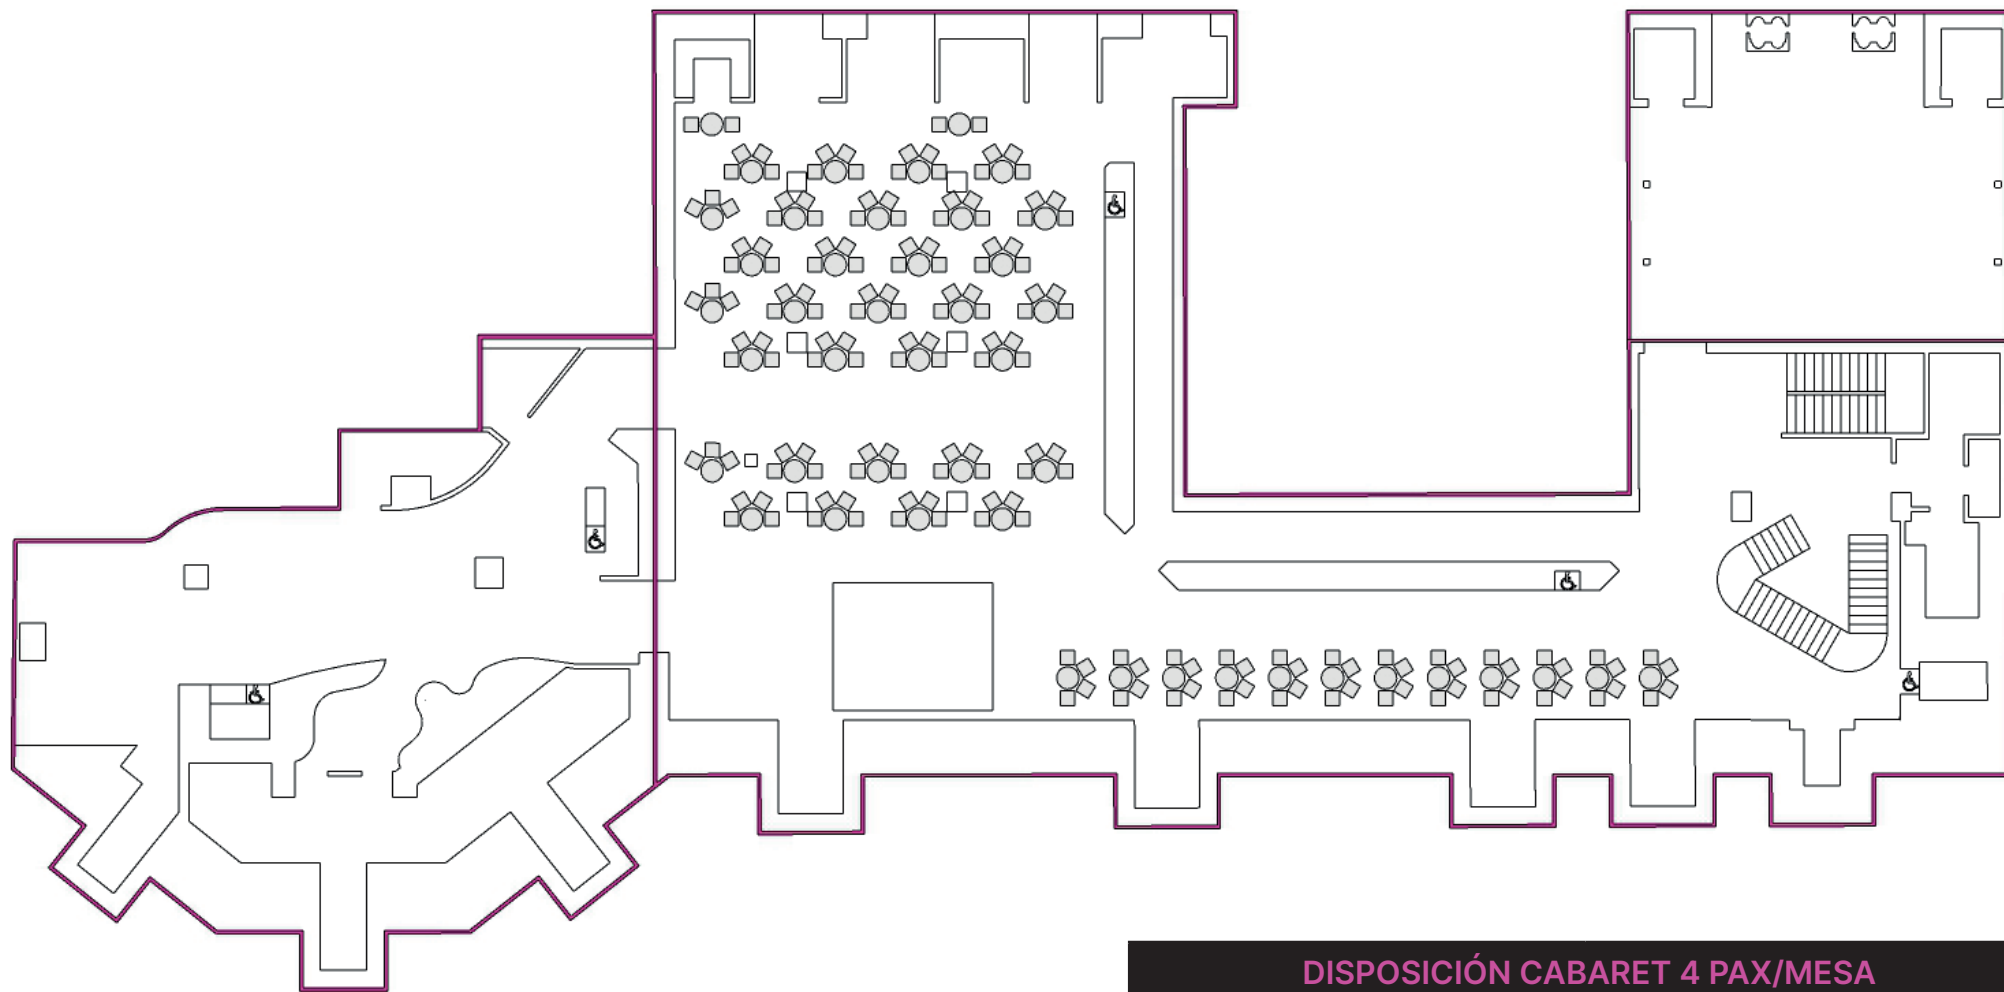

CAROLA
M O R E N A

PLANOS Y AFOROS

DISPOSICIÓN CONCIERTO

AFORO TOTAL

720*

* Ampliable a 850 sumando la planta superior VIP

DISPOSICIÓN CABARET 2 PAX/MESA

AFORO TOTAL	148
AFORO SALA	104
AFORO TRONERAS	44

DISPOSICIÓN CABARET 4 PAX/MESA

AFORO TOTAL	173
AFORO SALA	125
AFORO TRONERAS	48

DISPOSICIÓN BANQUETE

AFORO TOTAL	223
AFORO SALA	163
AFORO TRONERAS	60

DISPOSICIÓN TEATRO

AFORO TOTAL	222
AFORO SALA	222
AFORO TRONERAS	0