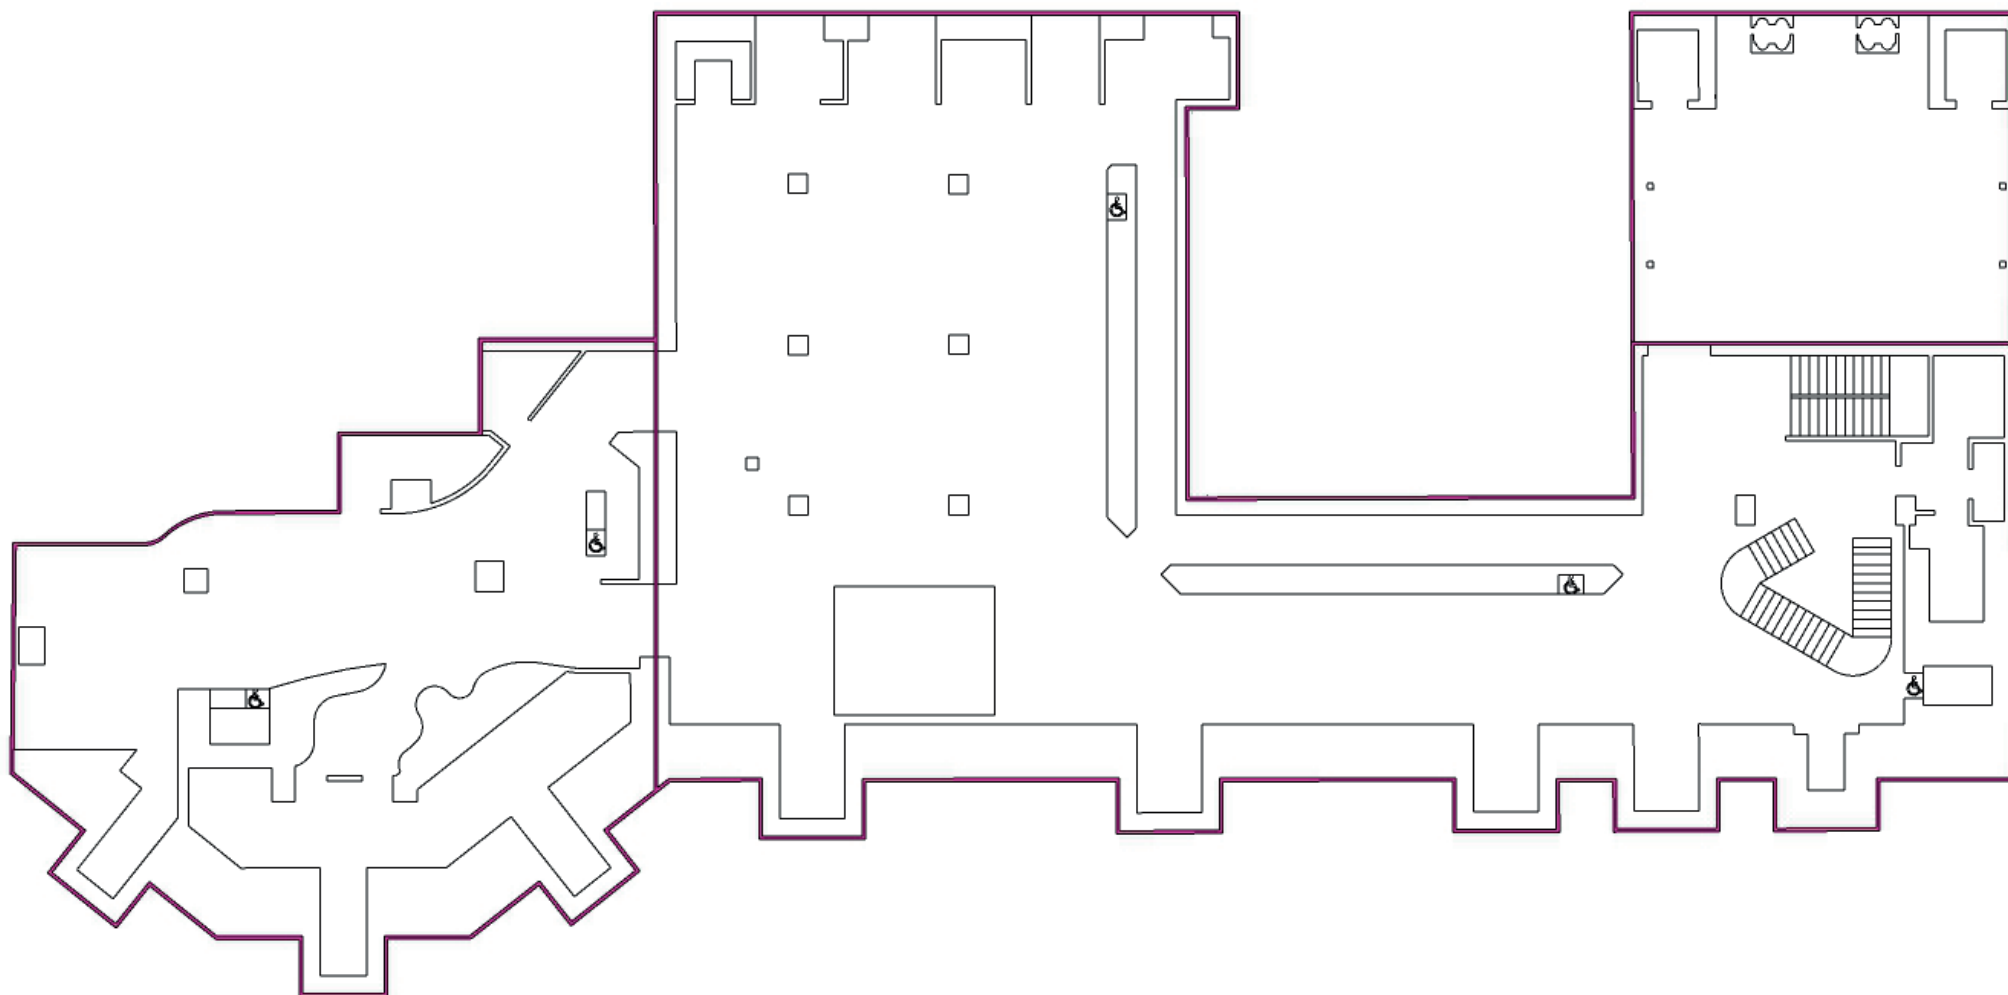

CAROLA
M O R E N A

PLANOS Y AFOROS

DISPOSICIÓN CONCIERTO

AFORO TOTAL

720*

* Ampliable a 850 sumando la planta superior VIP

DISPOSICIÓN CABARET 2 PAX/MESA

AFORO TOTAL	148
AFORO SALA	104
AFORO TRONERAS	44

DISPOSICIÓN CABARET 4 PAX/MESA

AFORO TOTAL	173
AFORO SALA	125
AFORO TRONERAS	48

DISPOSICIÓN BANQUETE

AFORO TOTAL	223
AFORO SALA	163
AFORO TRONERAS	60

DISPOSICIÓN TEATRO

AFORO TOTAL	222
AFORO SALA	222
AFORO TRONERAS	0